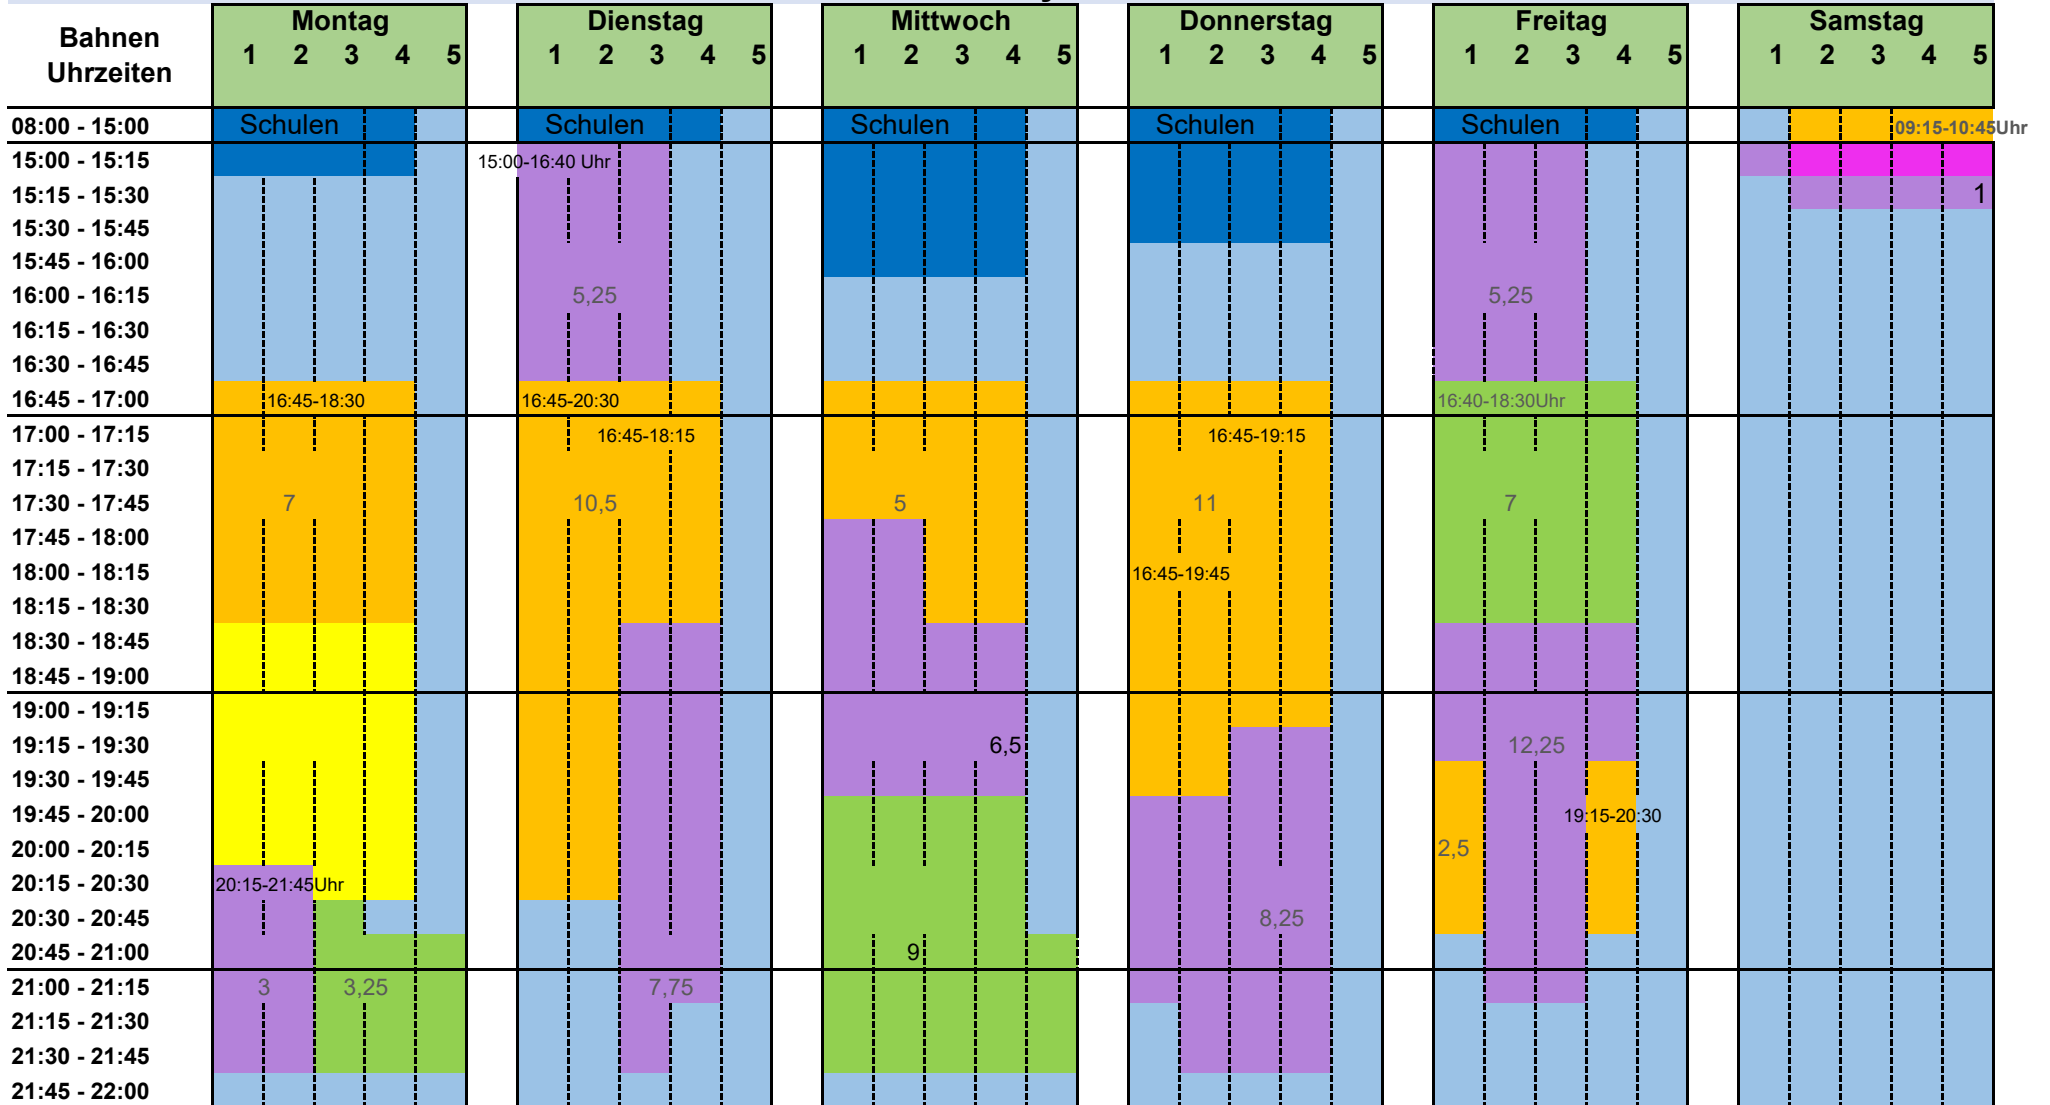

MZB - ab 01.01.2024 4 Bahnsystem

Stand: 01.01.2024