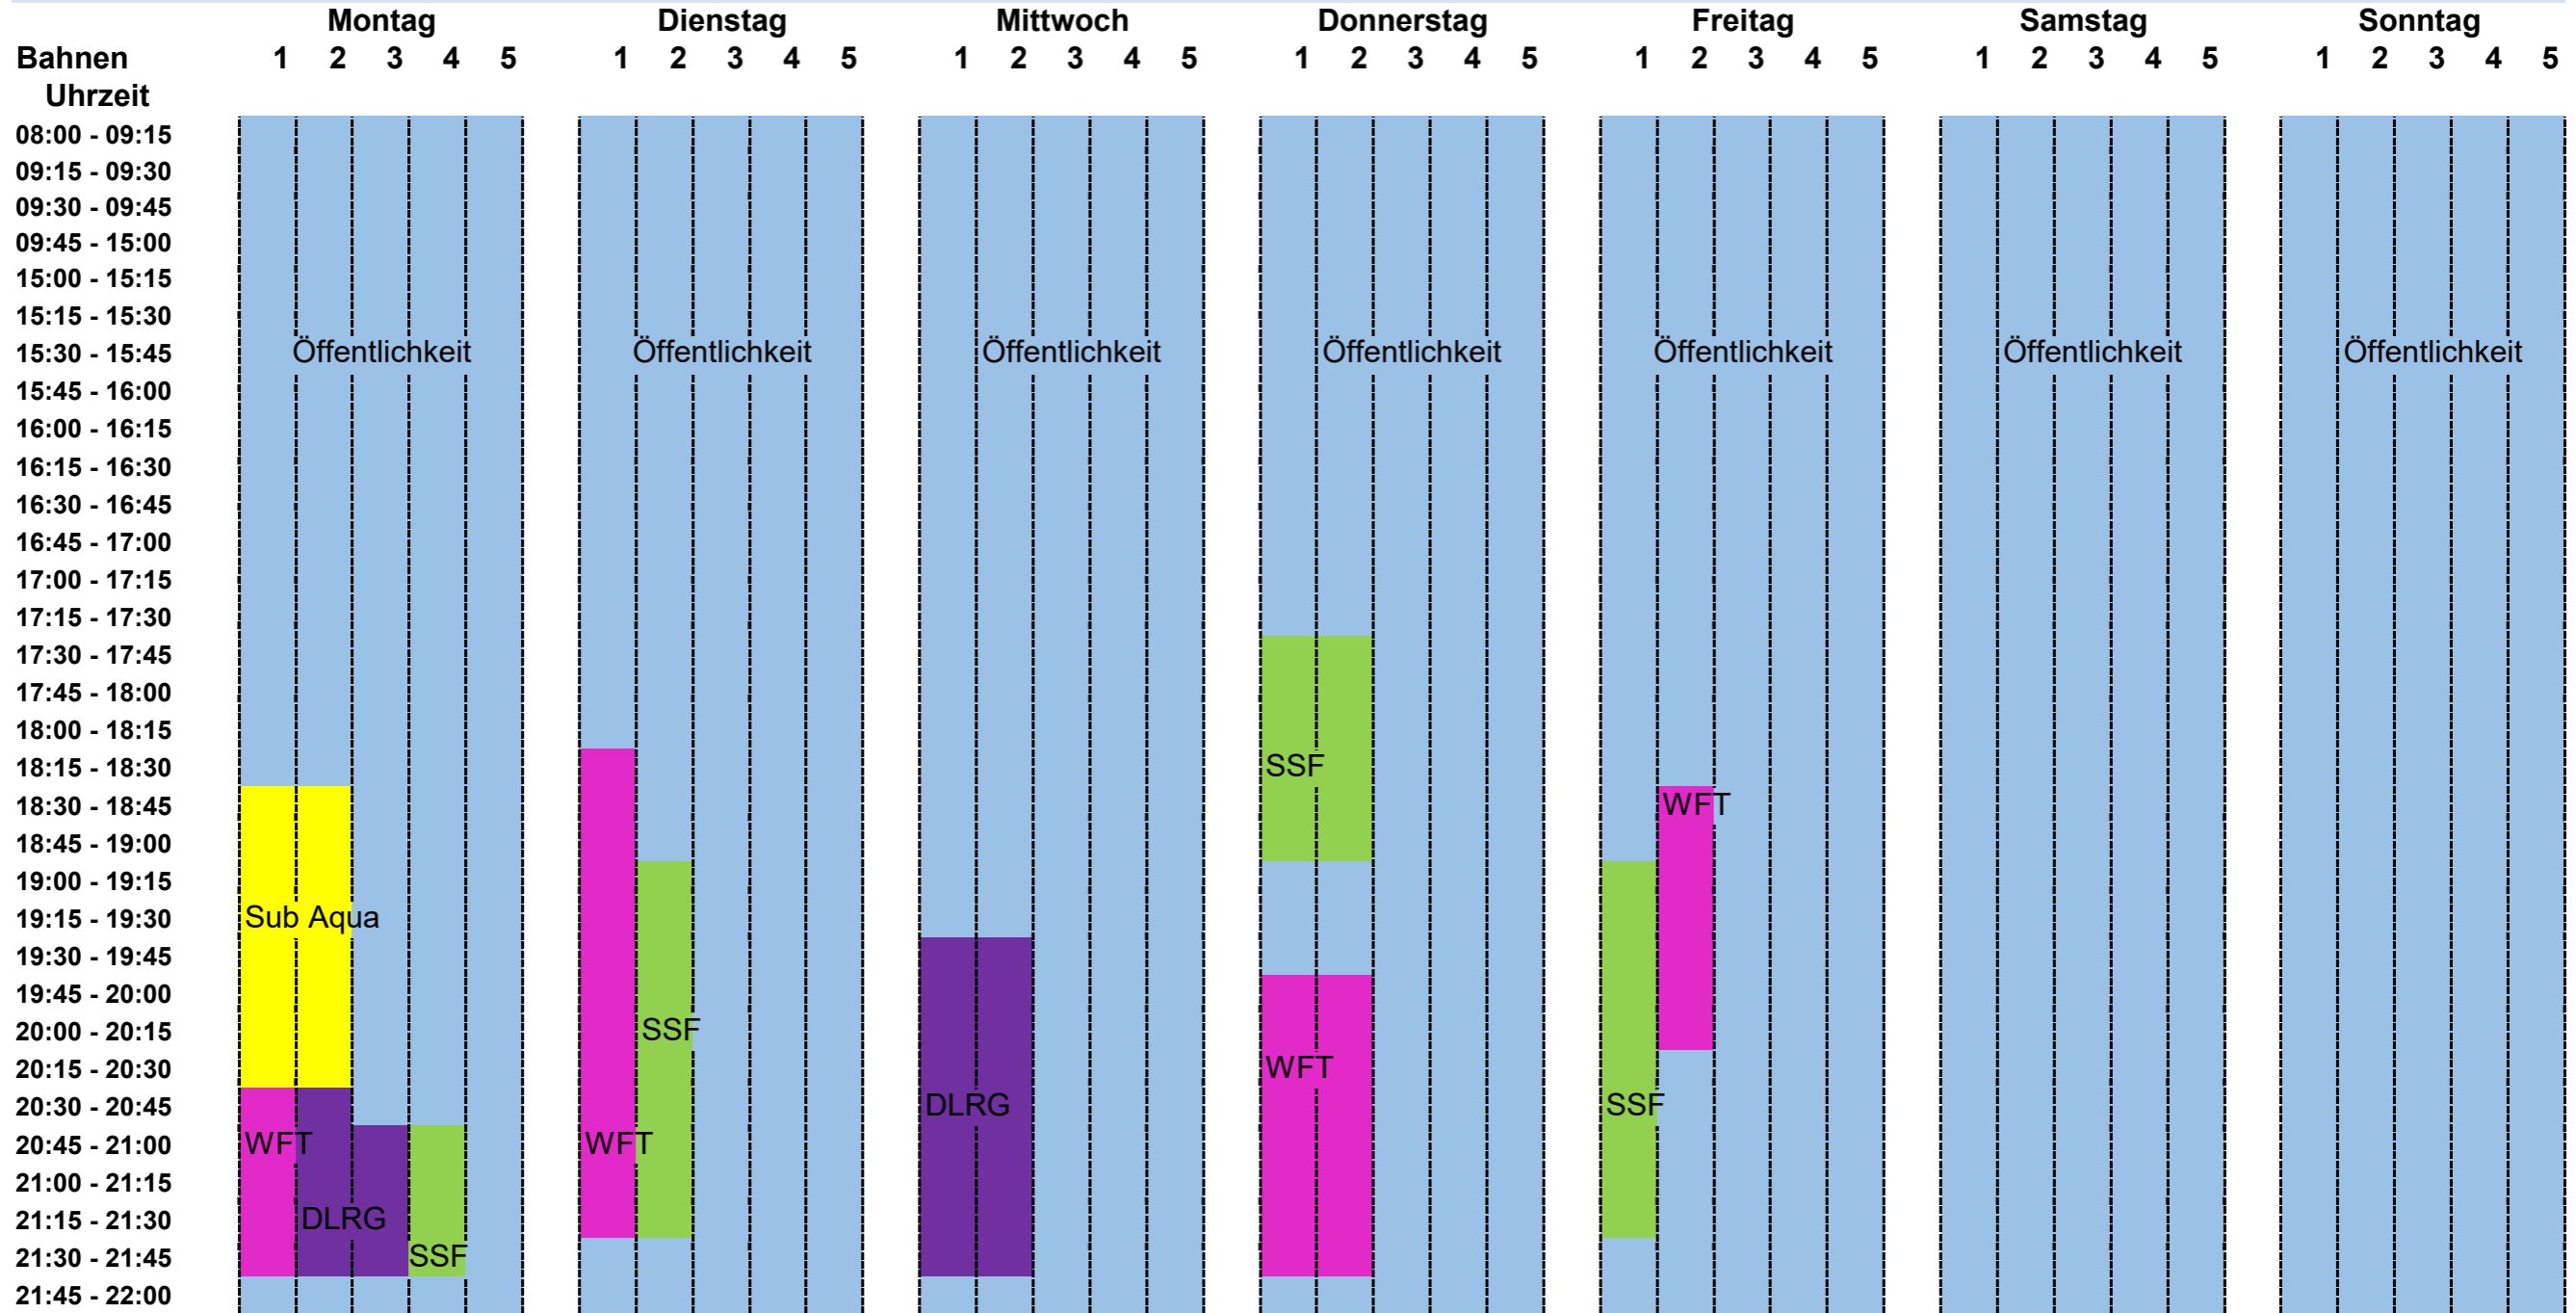

Sommerferien / MZB

1. - 5. Woche 27.06. - 31.06.

Sommerferien / MZB

6. - 7. Woche 01.08. - 09.08.