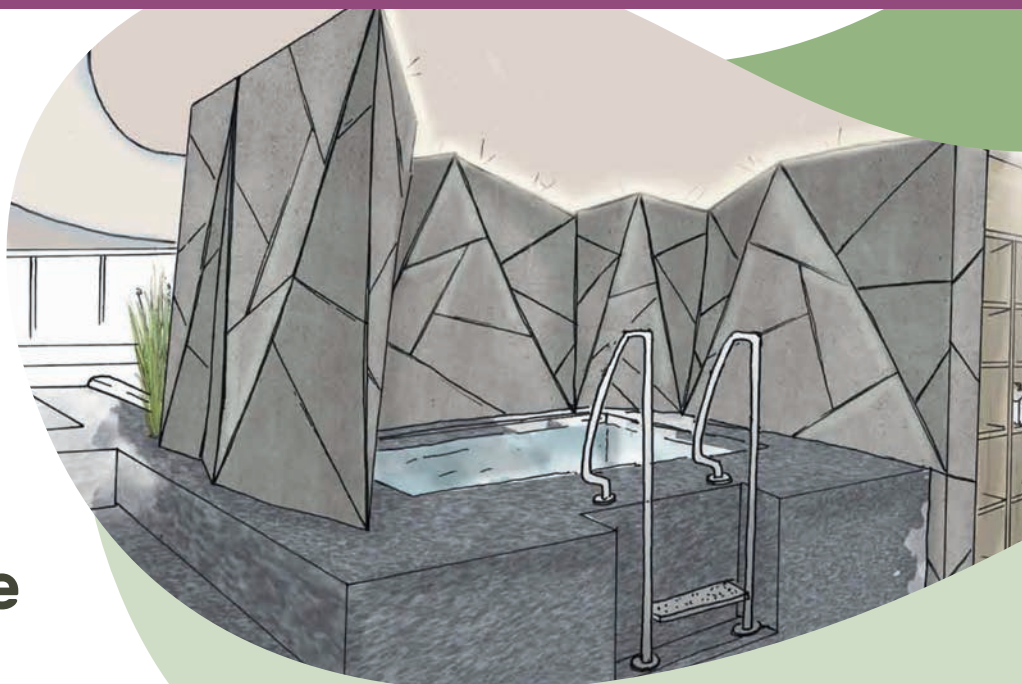

Saunaerlebnis neu gedacht. Alles neu. Alles schöner. Alles wunderbar.

Gönnen Sie sich entspannende „Me-Time“ in der AGGUA Sauna & Lounge, eingebettet in den schönen Aggerauen.

Entdecken Sie unser einzigartiges Pfahlbau-Saunadorf: Unsere Baumhaussauna ist in eine Baumkrone gebaut und unsere Panoramasauna bietet einen fantastischen Blick auf die Aggerauen.

Im Innenbereich laden unsere naturnah eingerichteten Ruhebereiche sowie die neu gestaltete Gastronomie mit leckeren regionalen Gerichten und erfrischenden Getränken zum Verweilen ein. So wird der Tag perfekt!

Lageplan Sauna & Lounge

Baumhaussauna

Duschpavillon

Liegedeck

Panoramasauna

Steganlage

Duftgarten

Whirlpool

Ruhehaus »Aggerauen«

Pfahlhaussauna

Sonnenliege-Decks

Sonnenterrasse

Strandhaussauna

Steinhaussauna

- 1 Kommunikationssauna
- 2 Lichttherapie
- 3 Info-Point
- 4 Sauna Lounge
- 5 Gastronomiebereich
- 6 Kamin Lounge
- 7 Warmwasserbecken
- 8 Kaltwassergrotte
- 9 Ruheraum »Heide«
- 10 Dusche/WC Herren
- 11 Umkleiden
- 12 Taschenablage
- 13 Dusche/WC Damen
- 14 Duschbereich mit Wasserfalldusche